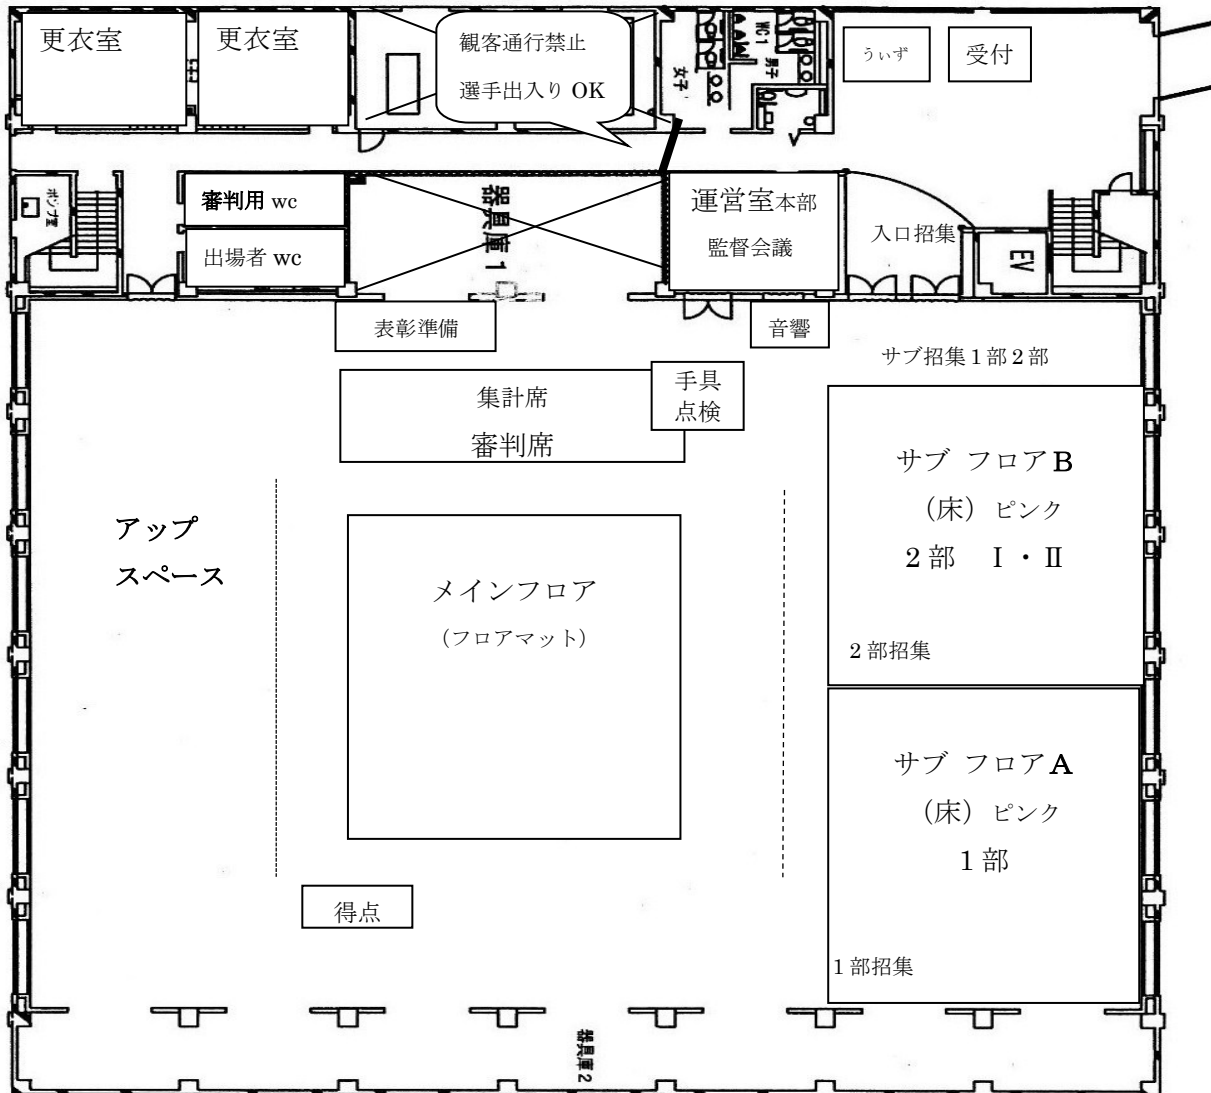

会場図 (サブアリーナ)

会議室
メインアリーナ
入口付近
審判会議

1階サブアリーナ

2階観客席